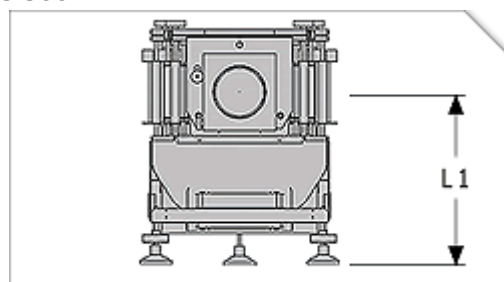

Pigi'S 500

Dimensions (mm)

L1 : 540 mm
L2 : 921 mm
L3 : 1380 mm
L4 : 770 mm

Poids (Kg)

Boîte à lumière : 90 Kg
Point automatique : 11 Kg
Alimentation : 26 Kg

Alimentation électrique

Option A : 208V - 60Hz
Option B : 220V - 50Hz
Option C : 240V - 50Hz

Objectifs / Lumens

11	cm	40 500 Lm
13,5	cm	45 500 Lm
18	cm	51 300 Lm
22	cm	43 200 Lm
27	cm	43 200 Lm
33	cm	32 400 Lm
40	cm	45 500 Lm
50	cm	45 500 Lm
60	cm	43 200 Lm

Poids projecteur :
(avec défilants,
sans point asservi et
objectif.)
90 Kg