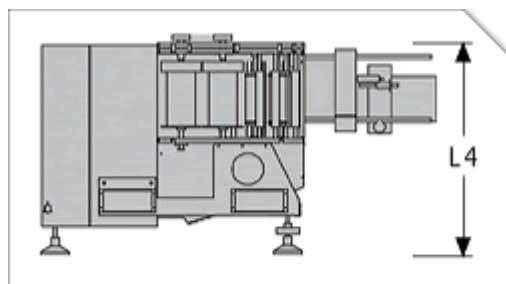

Pigi'S 500

Dimensions (mm)

L1 : 540 mm
L2 : 921 mm
L3 : 1380 mm
L4 : 770 mm

Poids (Kg)

Boîte à lumière : 90 Kg
Point automatique : 11 Kg
Alimentation : 26 Kg

Alimentation électrique

Option A : 208V - 60Hz
Option B : 220V - 50Hz
Option C : 240V - 50Hz

Objectifs / Lumens

11	cm	40 500 Lm
13,5	cm	45 500 Lm
18	cm	51 300 Lm
22	cm	43 200 Lm
27	cm	43 200 Lm
33	cm	32 400 Lm
40	cm	45 500 Lm
50	cm	45 500 Lm
60	cm	43 200 Lm

Poids projecteur :
(avec défilants,
sans point asservi et
objectif.)
90 Kg