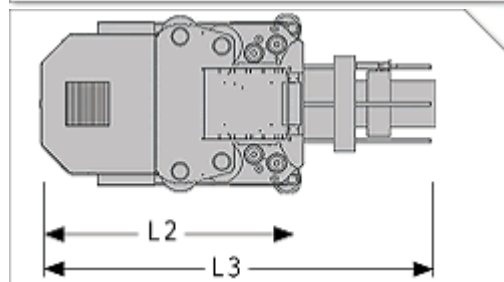

Pigi'S 500

Dimensions (mm)

L1 : 540 mm
L2 : 921 mm
L3 : 1380 mm
L4 : 770 mm

Poids (Kg)

Boîte à lumière : 90 Kg
Point automatique : 11 Kg
Alimentation : 26 Kg

Alimentation électrique

Option A : 208V - 60Hz
Option B : 220V - 50Hz
Option C : 240V - 50Hz

Objectifs / Lumens

11	cm	40 500 Lm
13,5	cm	45 500 Lm
18	cm	51 300 Lm
22	cm	43 200 Lm
27	cm	43 200 Lm
33	cm	32 400 Lm
40	cm	45 500 Lm
50	cm	45 500 Lm
60	cm	43 200 Lm

Poids projecteur :
(avec défilants,
sans point asservi et
objectif.)
90 Kg