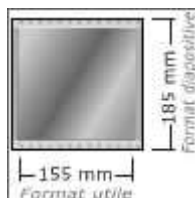

Pigi'S 500

Dimensions (mm)

L1 : 540 mm
L2 : 921 mm
L3 : 1380 mm
L4 : 770 mm

Poids (Kg)

Boîte à lumière : 90 Kg
Point automatique : 11 Kg
Alimentation : 26 Kg

Alimentation électrique

Option A : 208V - 60Hz
Option B : 220V - 50Hz
Option C : 240V - 50Hz

Objectifs / Lumens

11	cm	40 500 Lm
13,5	cm	45 500 Lm
18	cm	51 300 Lm
22	cm	43 200 Lm
27	cm	43 200 Lm
33	cm	32 400 Lm
40	cm	45 500 Lm
50	cm	45 500 Lm
60	cm	43 200 Lm

Poids projecteur :
(avec défilants,
sans point asservi et
objectif.)
90 Kg

Volume emballage :
(projecteur.)
**1200 mm x
800 mm x
800 mm**

Volume emballage :
(Accessoires.)
**1200 mm x
800 mm x
400 mm**

Diapositive/Hauteur Film:
185 x 185 mm

Format utile:
155 x 155 mm

Longueur film:
20 m par défilant